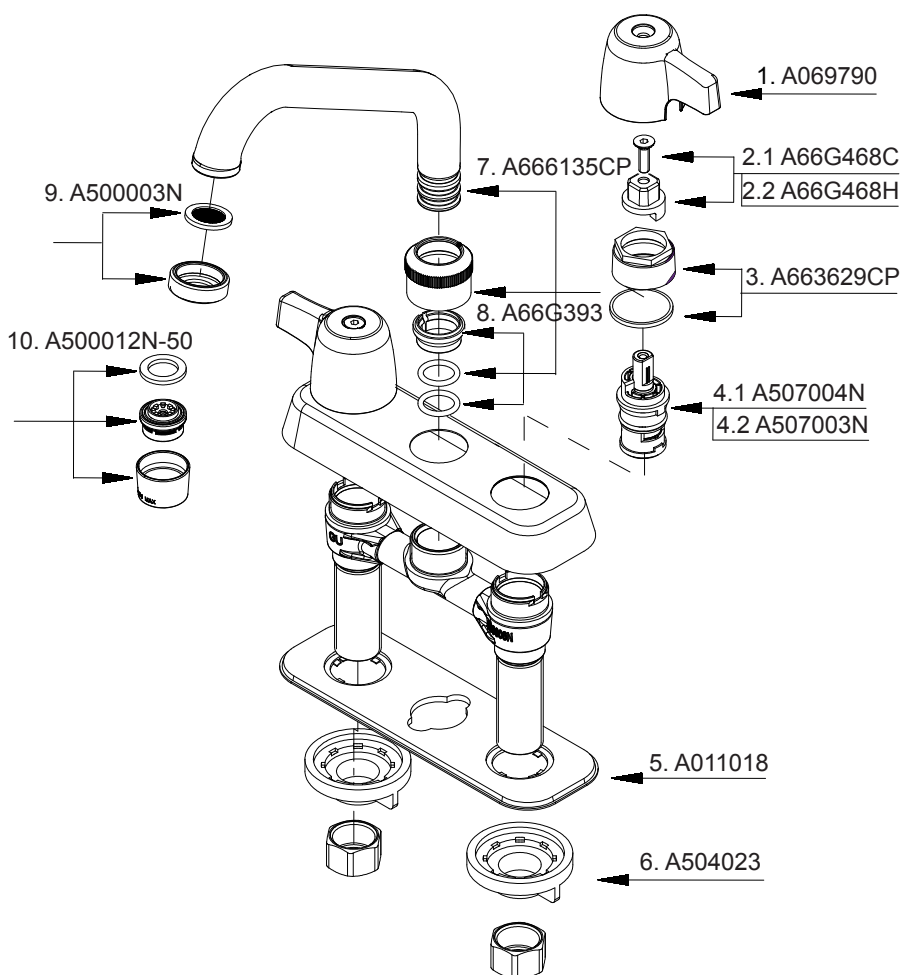

Keep this manual for ordering replacement parts.
 Conserver ce manuel pour commander les pièces de rechange.
 Guarde este folleto como una referencia para pedir repuestos.

- 1 Metal handle assembly / Assemblage de manette en métal / Assemblage de manette en métal
- 2.1 Handle adaptor - cold / Adaptateur de poignée - froid / Adaptador de la manija - fría
- 2.2 Handle adaptor - hot / Adaptateur de poignée - chaud / Adaptador de la manija - caliente
- 3 Retainer nut assembly / Assemblage d'écrou de serrage / Ensamblaje del tuerca de retención
- 4.1 Ceramic disc cartridge - cold / Cartouche à disque en céramique - froid / Cartucho de disco cerámico - fría
- 4.2 Ceramic disc cartridge - hot / Cartouche à disque en céramique - chaud / Cartucho de disco cerámico - caliente
- 5 Putty plate / Plaque de mastic / Placa de masilla
- 6 Lock nut set / Ensemble d'écrou de blocage / Juego de contratuerca
- 7 Spout assembly / Ensemble du bec / Ensamblaje de vertedor
- 8 Clip / Collier / Seguro
- 9 Flow straightener / Stabilisateur d'écoulement / Boquilla emparejadora de flujo
- 10 Aerator / Brise-jet / Aireador